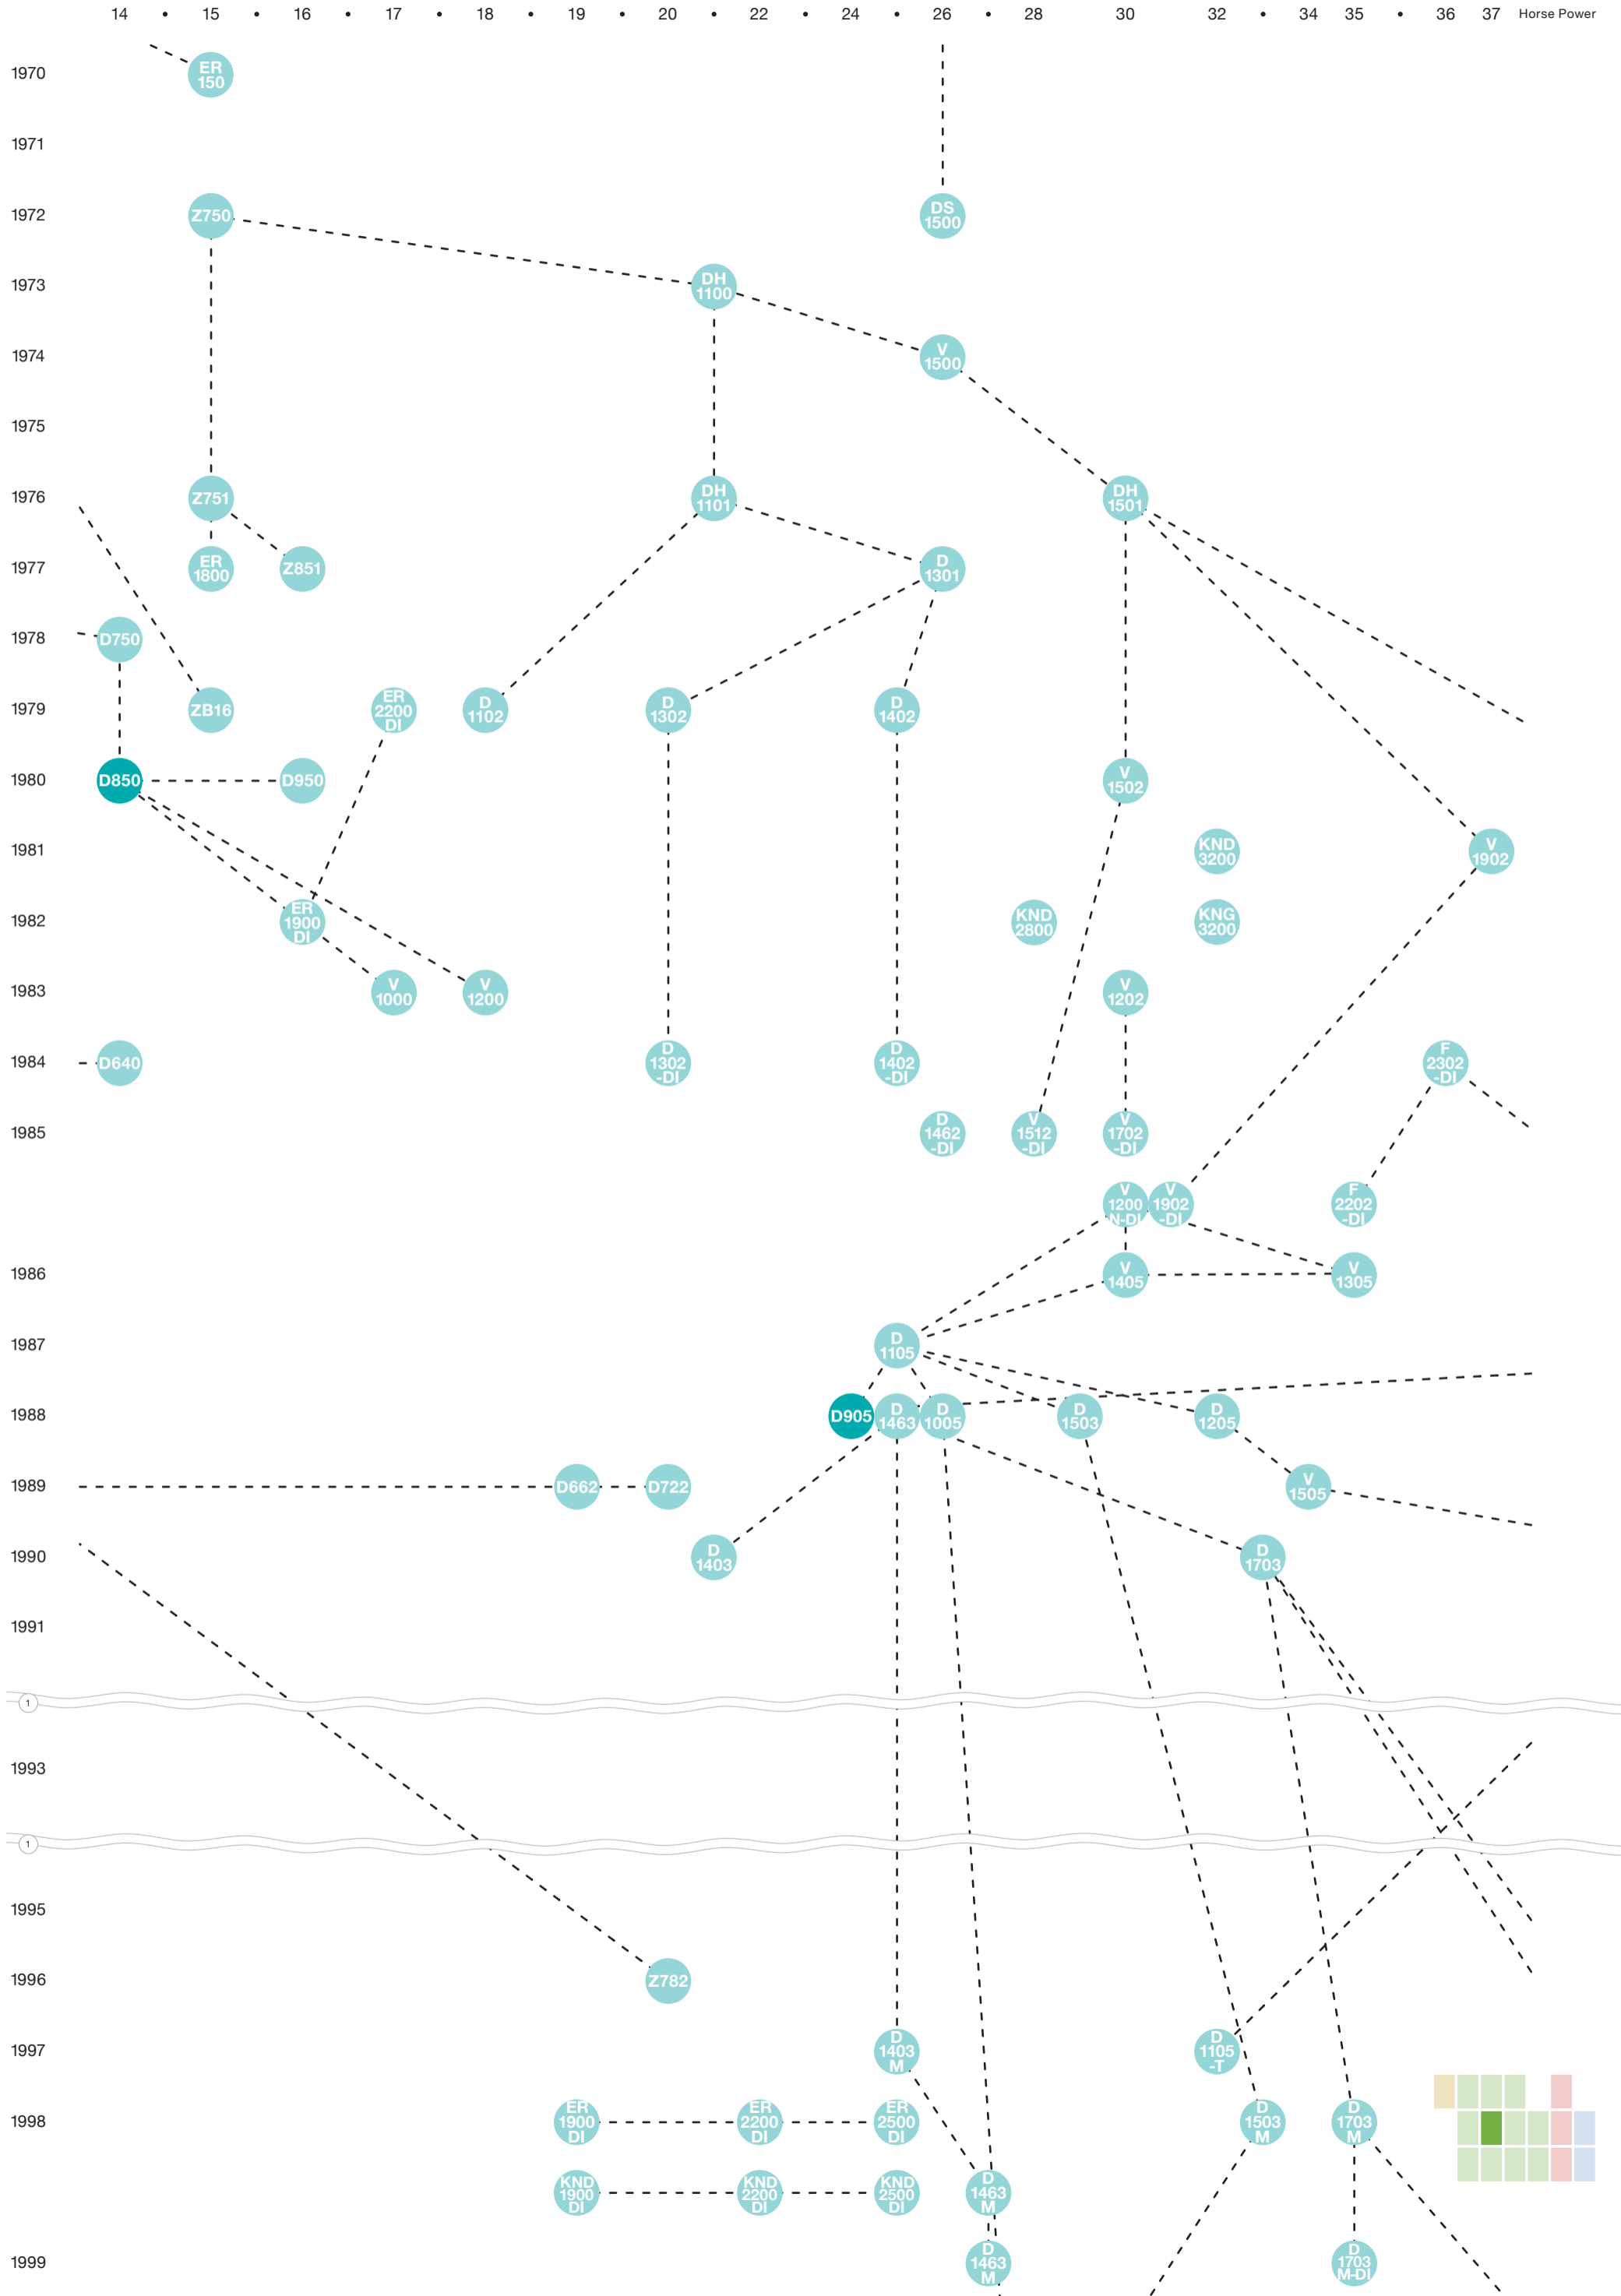

Genealogy of Kubota Engines

Kubota Engine Discovery

A ウェブサイト掲載エンジン：このマークで表示されているエンジン名をクリックするとウェブより詳細をご覧になれます

• 2 • 3 • 4 • 5 • 6 • 7 • 8 • 9 • 10 • 11 • 12 • 13 • Horse Power

• 70 • 72 75 80 83 85 86 88 96 97 100 102 114 117 131 135 143 ~213

Horse Power

1 • 2 • 3 • 4 • 5 • 6 • 7 • 8 • 9 10 11 ~16

Horse Power