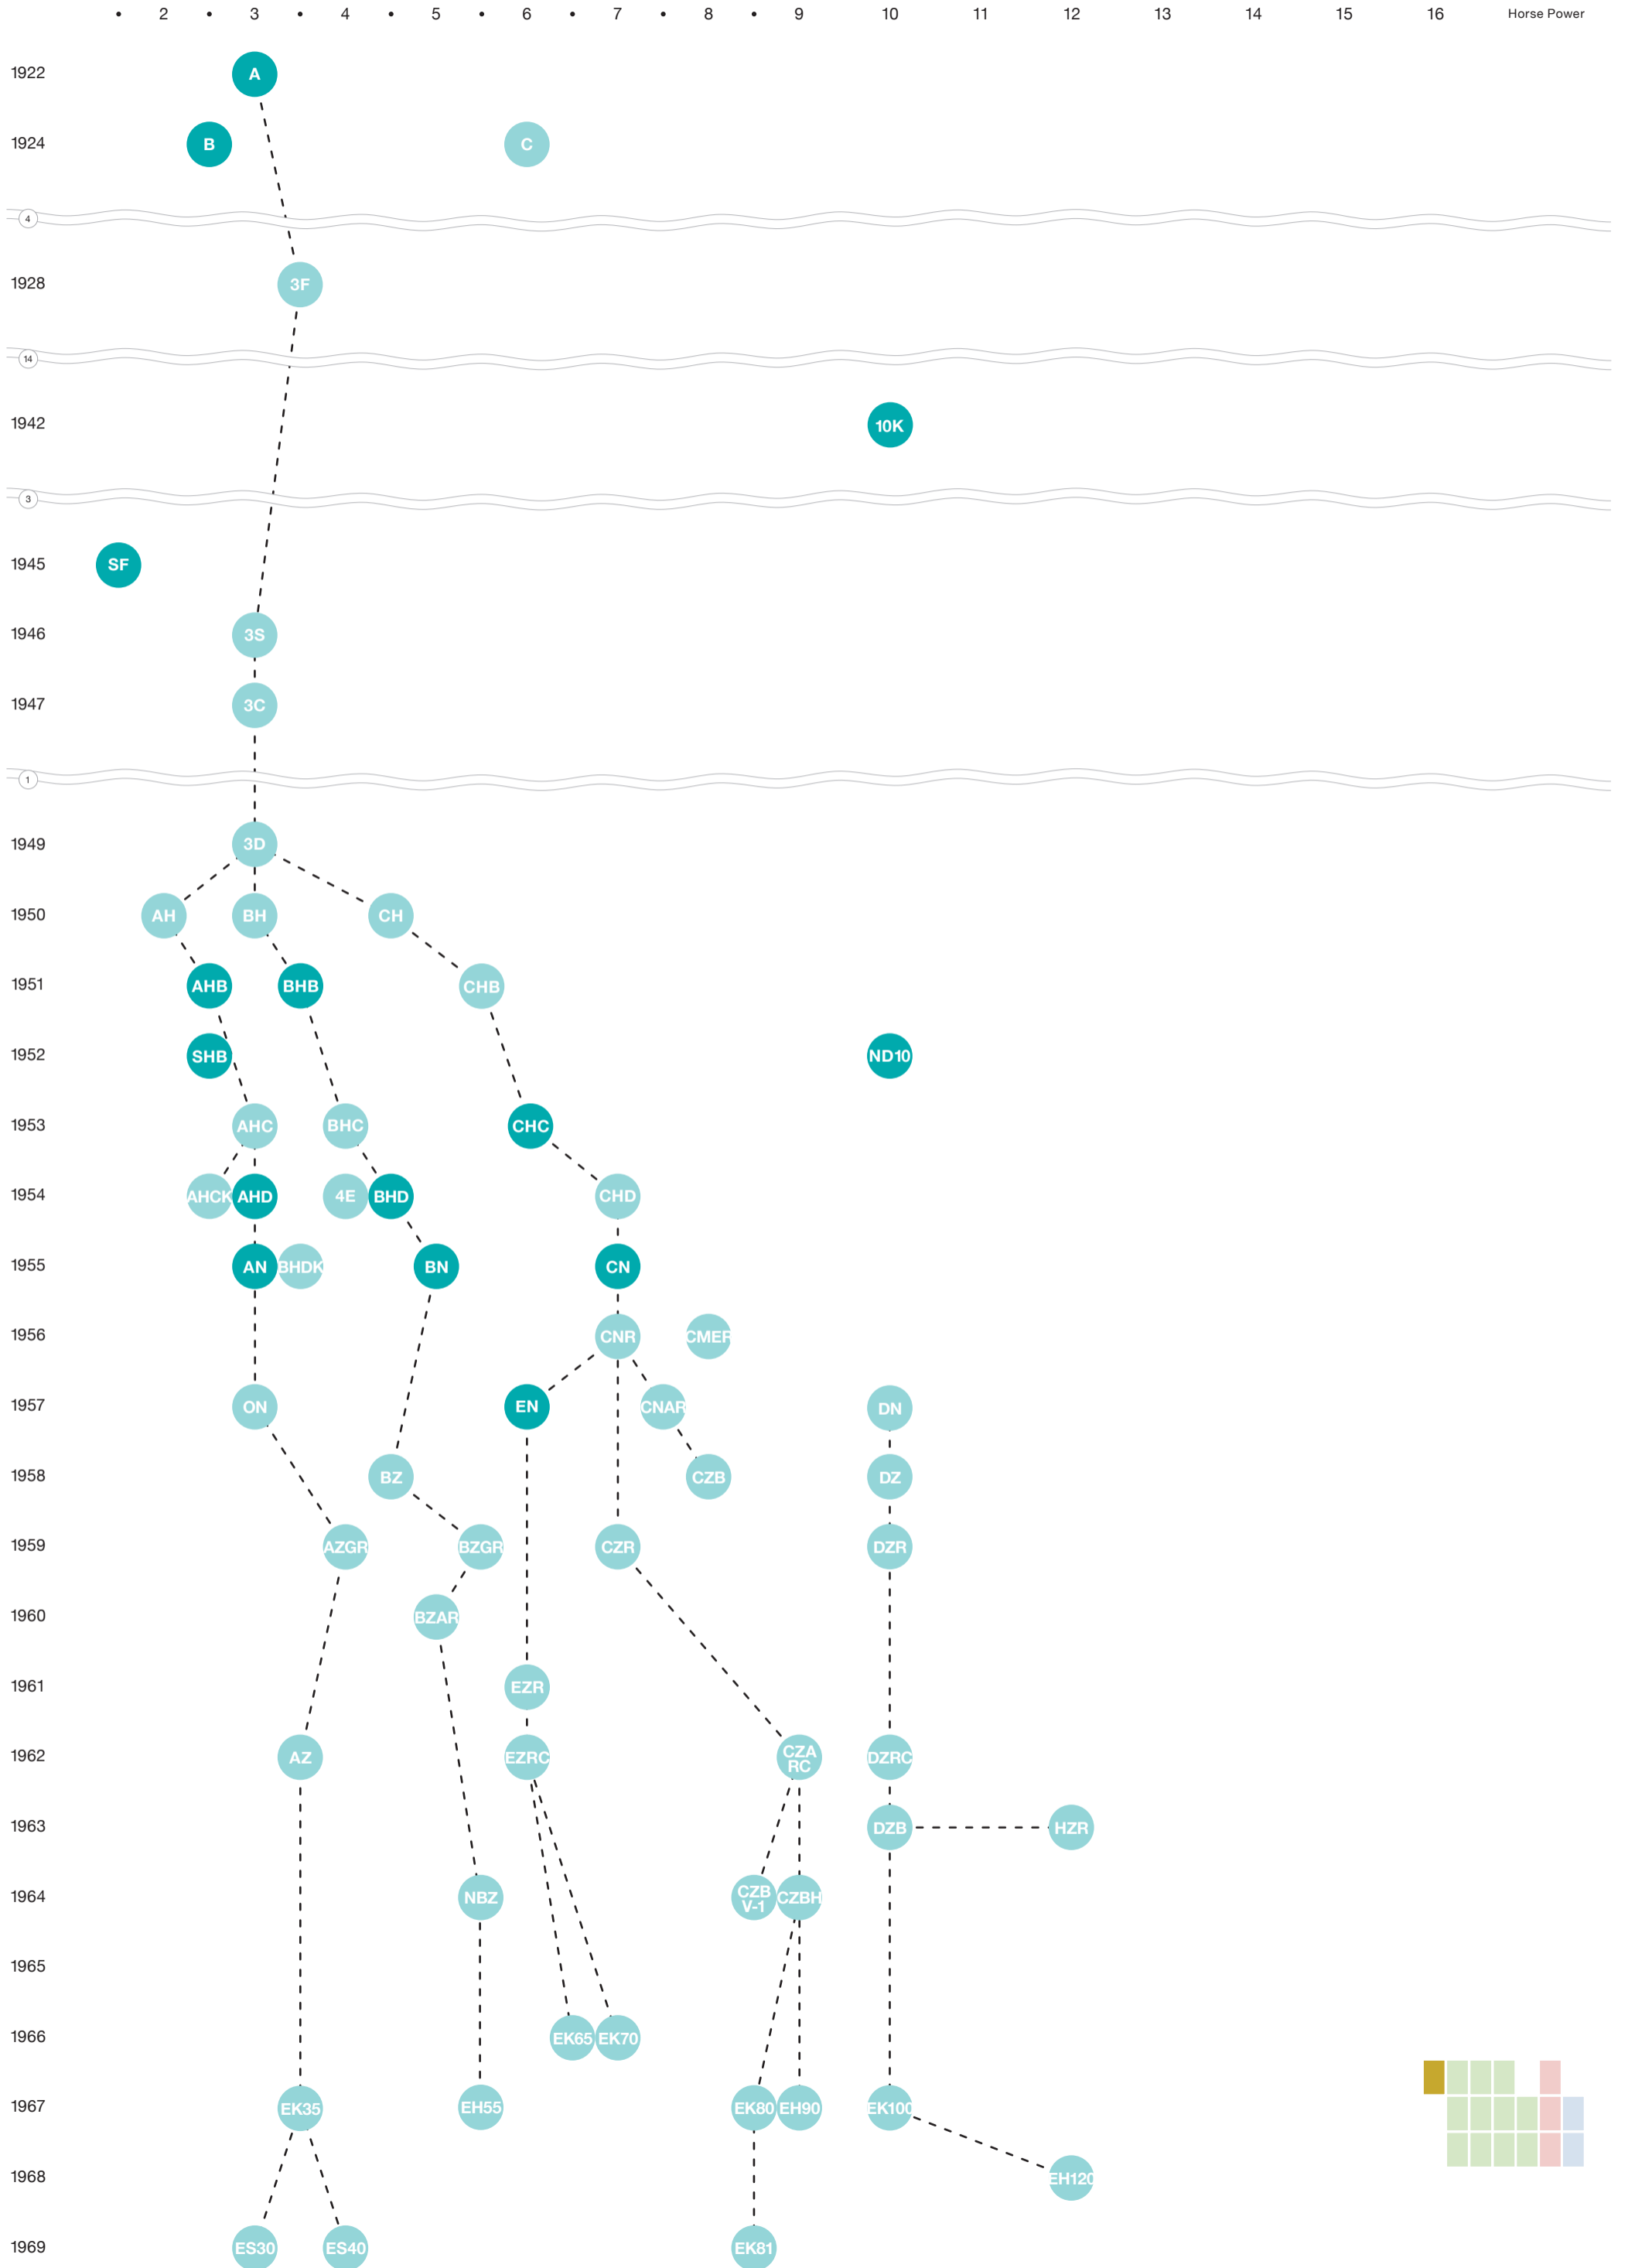

Genealogy of Kubota Engines

Kubota Engine Discovery

A ウェブサイト掲載エンジン：このマークで表示されているエンジン名をクリックするとウェブより詳細をご覧になれます

• 2 • 3 • 4 • 5 • 6 • 7 • 8 • 9 • 10 • 11 • 12 • 13 • Horse Power

• 70 • 72 75 80 83 85 86 88 96 97 100 102 114 117 131 135 143 ~213

Horse Power

1 • 2 • 3 • 4 • 5 • 6 • 7 • 8 • 9 10 11 ~16

Horse Power